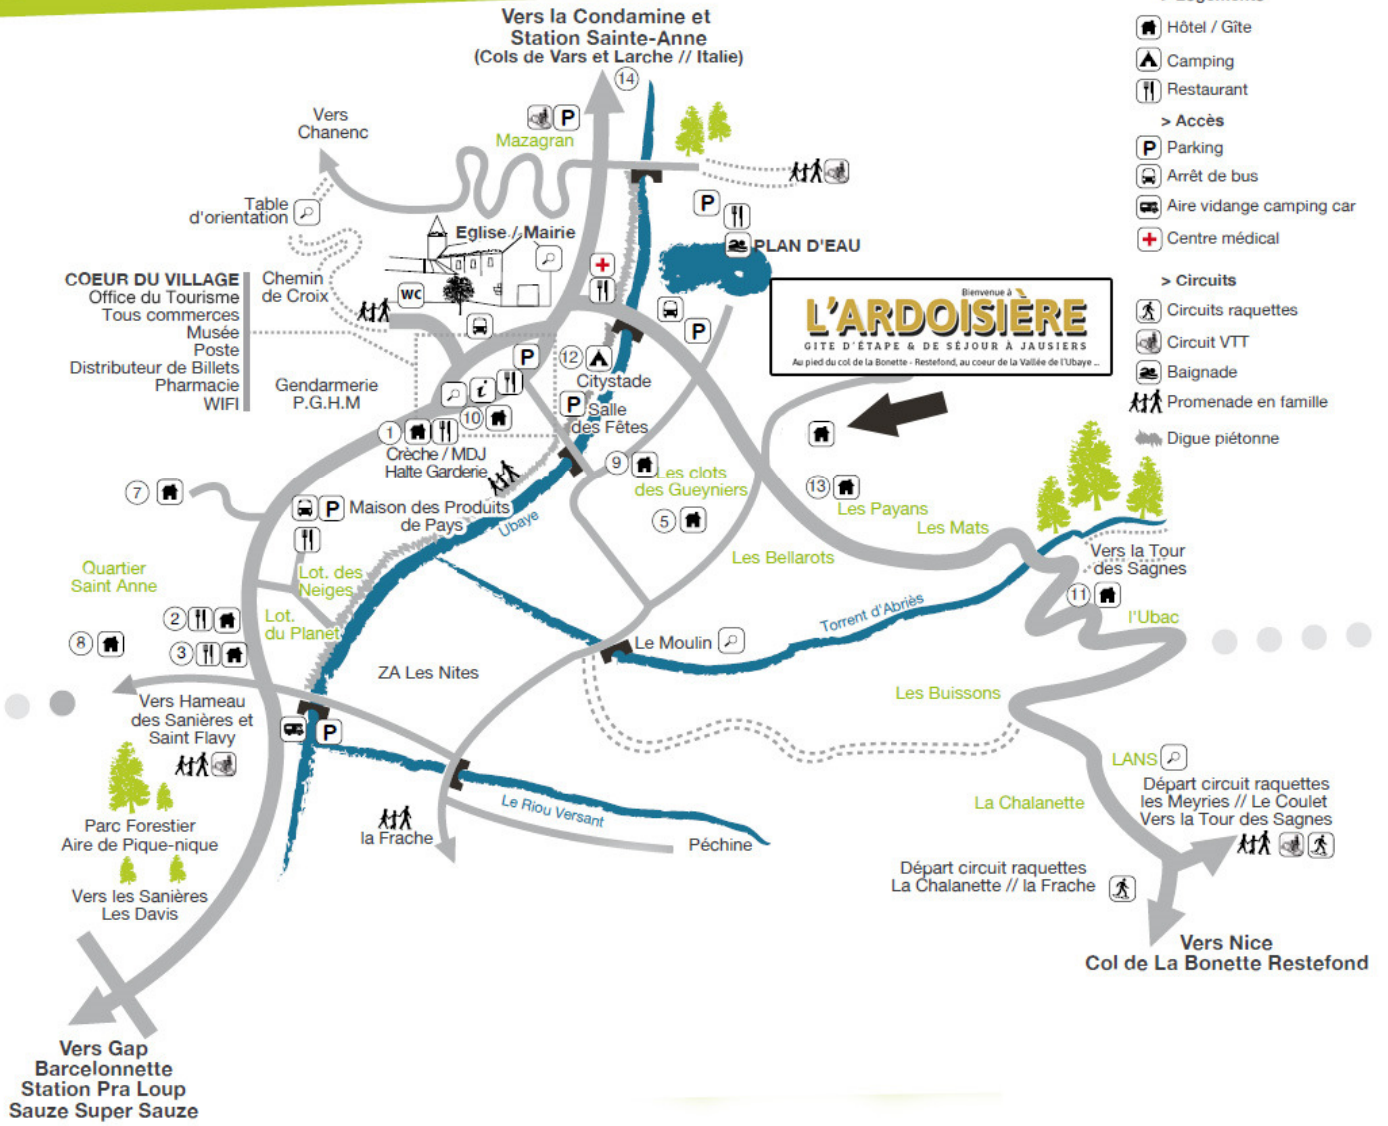

# PLAN DE JAUSIERS

- LEGENDE**
- > Culture
  - Patrimoine
  - Office du Tourisme
  - > Logements
  - Hôtel / Gîte
  - Camping
  - Restaurant
  - > Accès
  - Parking
  - Arrêt de bus
  - Aire vidange camping car
  - Centre médical
  - > Circuits
  - Circuits raquettes
  - Circuit VTT
  - Baignade
  - Promenade en famille
  - Digue piétonne